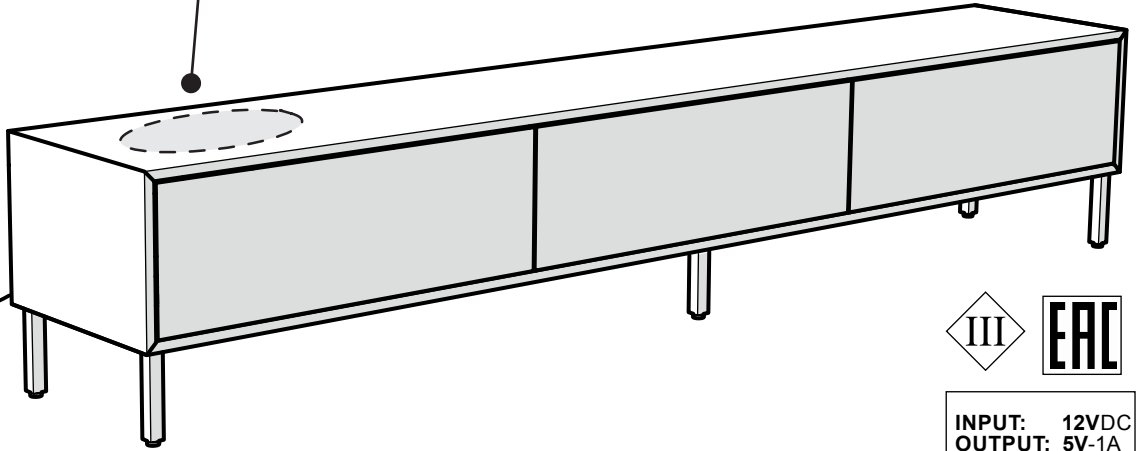

12  x2

13

14

16

 **blum**

CLIP top BLUMOTION

17

230V~50Hz