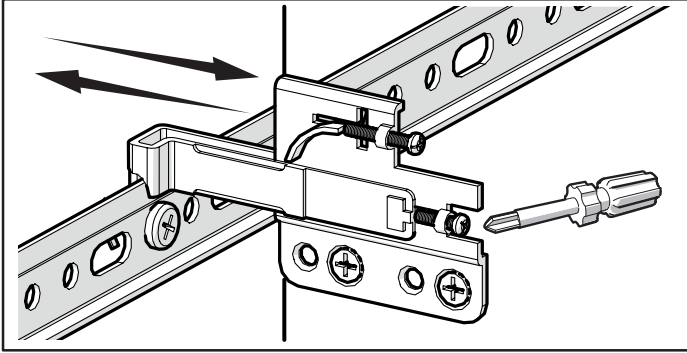

12  x2

13

14

16

 **blum**

CLIP top BLUMOTION

17

230V~50Hz