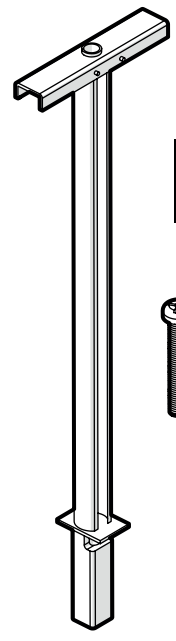

design4u

TV-BENK AIR MED STOFFDØR

1 **5**

6 **17**

1

2

3

4

4.1

4.2

4.3

5

 x2

6

7

8

9

⊖ X4

⊖ X3

⊖ X3

⊖ X2

TOGGLER
HIGH-PERFORMANCE ANCHORS

min 70mm

11

12  x2

13

14

16

 **blum**

CLIP top BLUMOTION

17

230V~50Hz