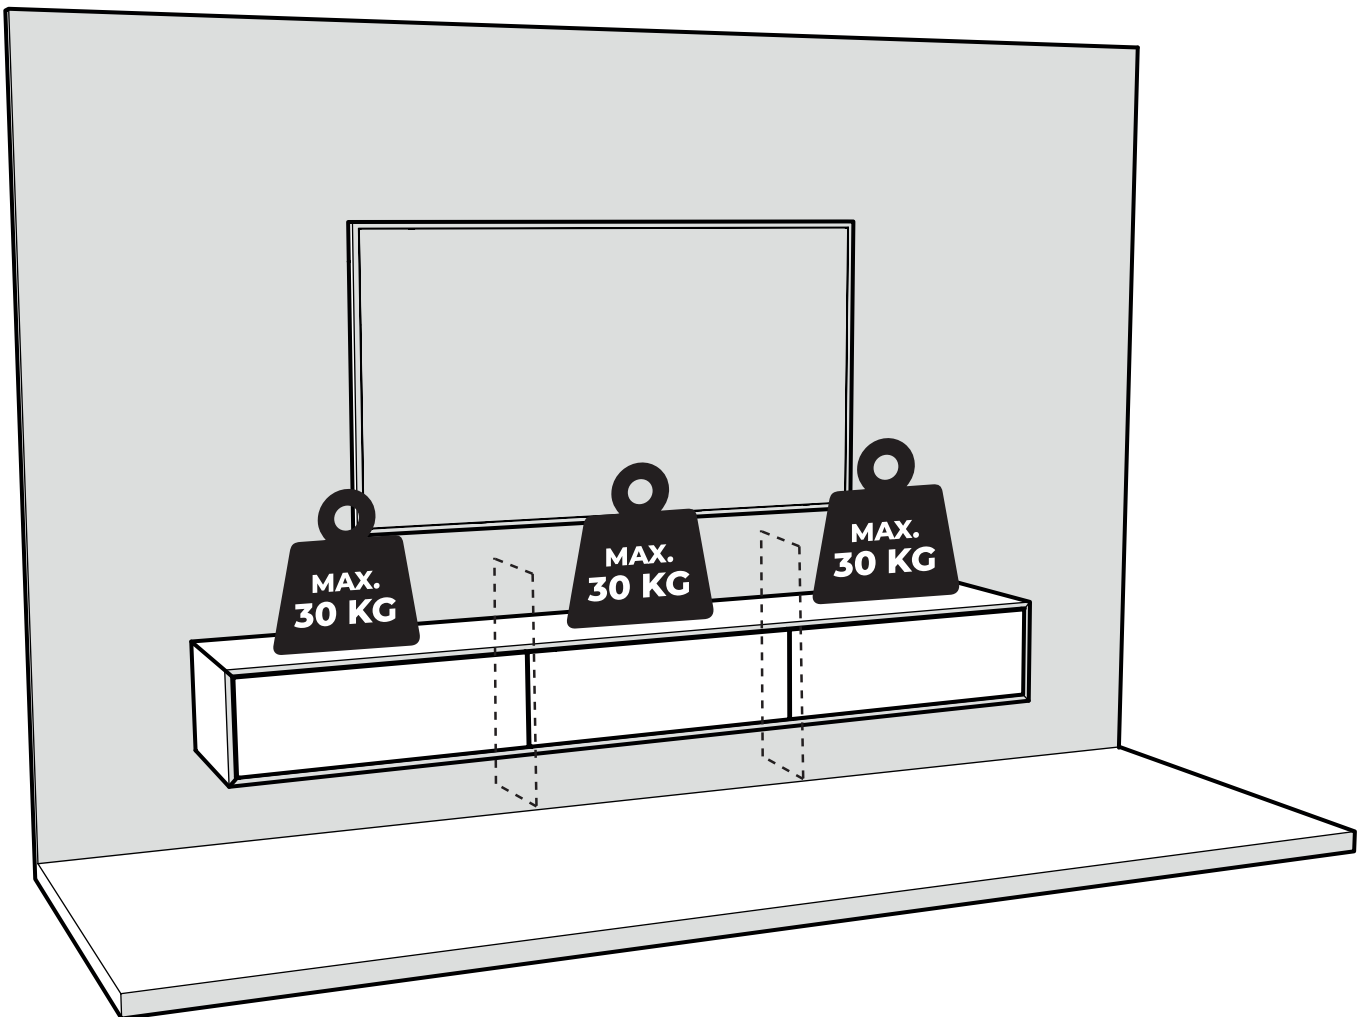

12  x2

13

14

16

 **blum**

CLIP top BLUMOTION

17

230V~50Hz