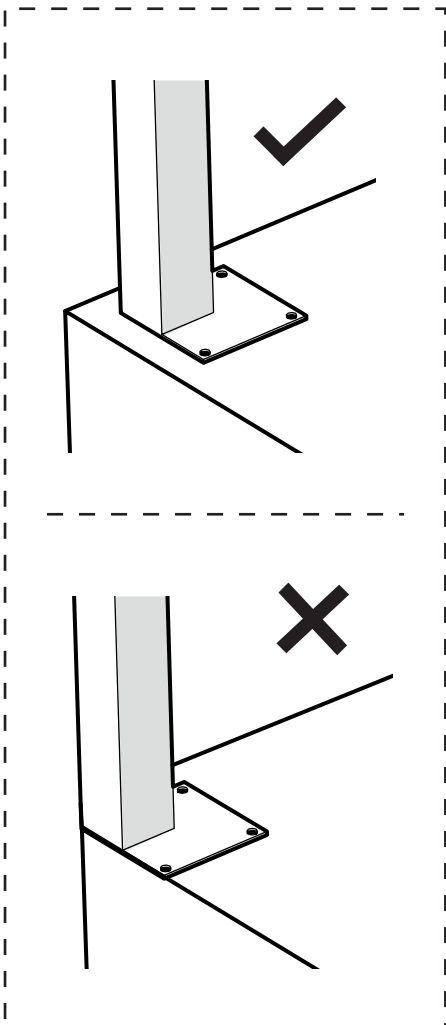

design4u

TV-BENK AIR MED STOFFDØR

1 **5**

6 **17**

1

2

3

4

4.1

4.2

4.3

5

 x2

6

7

8