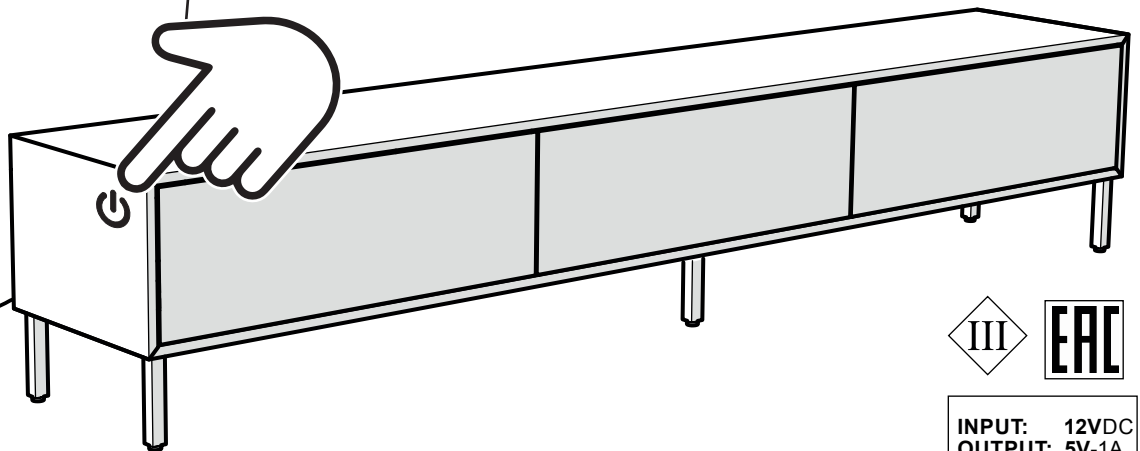

230V~50Hz

INPUT: 12VDC
OUTPUT: 5V-1A

230V~50Hz

INPUT: 12VDC
OUTPUT: 5V-1A