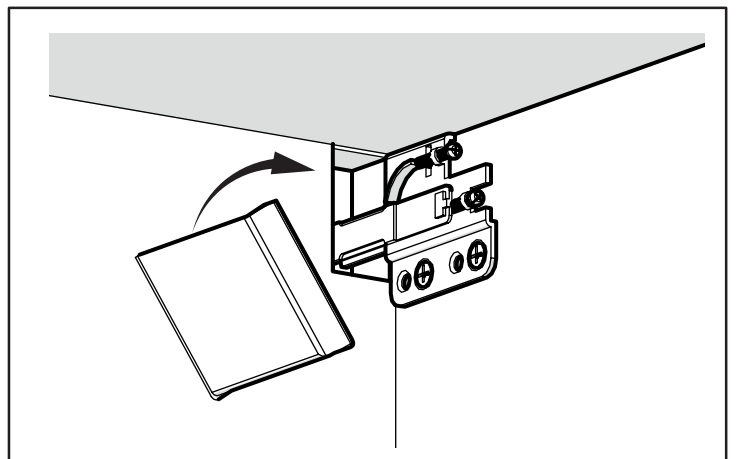

12  x2

13

14

16

 **blum**

CLIP top BLUMOTION

17

230V~50Hz